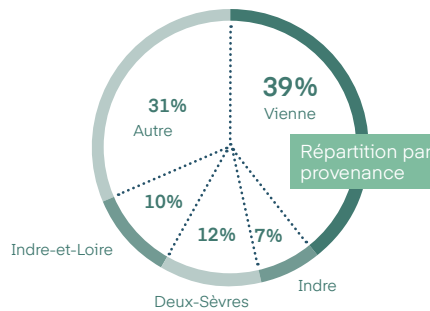

ILS ONT VISITÉ

Extrait de la liste des visiteurs de 2023

ILS ONT EXPOSÉ

Extrait de la liste des exposants de 2023

099ans
FRONT-ROMEU PYRÉNÉES 2000
ANKOON MASSAGES BIEN-ETRE
ANTTON CHOCOLATIER
AQUALIBI - COMPAGNIE DES ALPES
AVENIR COMMUNICATION
AZ PROD
BEMYSOLF COMMUNICATION
BIERES ARTISANALES MONTMORILLON
BISCUITERIE CHOCOLATERIE MERCIER
CAISSE FEDERALE DU CREDIT MUTUEL
CEZAM NOUVELLE-AQUITAINE
CGR CINEMAS

CHADOTEL
CHAPLIN'S WORLD - COMPAGNIE DES ALPES
CHÂTEAU DE CHAMBORD, PARC ET JARDINS
CHATEAU DU CLOS LUCE PARC LEONARD DE VINCI
Chez Morille - Eleveur et producteur de canards
Comiteo by Bimpli
CONSERVIERIE MAISON MARTHE
CREDIT MUNICIPAL
DOMAINE DE CHAUMONT SUR LOIRE
DTR Conseil
EKITOUR
Epicierie Chez Soeurettes

ETIMOC
EVA POITIERS
FAT SAND BIKES - ZAGAL CABARET
FERME DE BEAUREGARD
FOIES GRAS LA QUERCYNOISE-MAISON OCCITANE
FRANCE MINIATURE - COMPAGNIE DES ALPES
FREEMIUM PLAY
FUTUROSCOPE
GREVIN - COMPAGNIE DES ALPES
Helfrich
HOMAIR & TOHAPI
HOOL
HUITRES LE CORRE
IDM'COM, le n°1 des Box personnalisées
JARDIN D'ACCLIMATATION - COMPAGNIE DES ALPES
Joyeux CSE - MOP
La Fabrique à Cadeaux By Sommelierie de France

LA POSTE
LE BANC D'ALINE
LE NOUNOURS FRANCAIS
L'ENTREPOT
MERLING PROFESSIONNEL
NEMEA RESIDENCES DE VACANCES
N'PY Stations Pyrénées
OFFICE DE TOURISME GRAND CHATELLERAULT
OFFICE DE TOURISME LOCHES TOURAINE
PANORAMIQUE DES DOMES - TC DOME
PARC ASTÉRIX - COMPAGNIE DES ALPES
Parfumerie Europe (La)
PROWEBCE
PUY DU FOU
Reduc CE
SEALAPB AEROPORT POITIERS-BIARD
SEB'EVASION

SERVEX - LA PAUSE CAFE
SPVA VOYAGES
TERRA BOTANICA
Thalacap-Hotel Thasso & Spa
TO.VO - VAGUES OCEANES
TOURANGOULE
TOUTAPPRENDRE.COM
TRAIN DE LA RHUNE
UNSA
URSSAF POITOU-CHARENTES
VIGNEOS
VOS DESTINATIONS NATURE
VOYAGES BAQUEIRA / VAL D'ARAN
VULCANIA
WALIBI BELGIUM - COMPAGNIE DES ALPES
WALIBI RHONE-ALPES - COMPAGNIE DES ALPES
ZOO PARC DE BEAUVAL