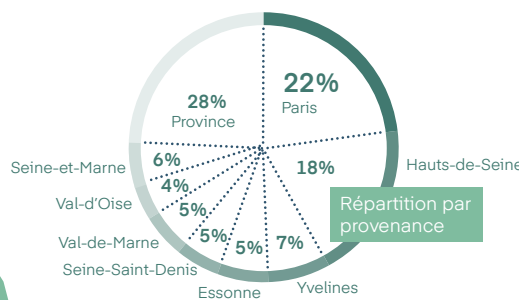

88% des visiteurs ont l'intention de participer à la prochaine édition.

LE MARCHÉ***

NOMBRE DE CSE ET COLLECTIVITÉS PAR DÉPARTEMENT

ILS ONT VISITÉ

Extrait de la liste des visiteurs de 2023

ABEILLE ASSURANCES
ARTE FRANCE
ATELIERS LOUIS VUITTON
AUCHAN SUPERMARCHÉ
BANQUE POPULAIRE RIVES DE PARIS
BAYARD PRESSE
BIC ECRITURE
BOGE ELASTMETALL FRANCE
BOUYGUES ENERGIES
CAROLL
CARREFOUR
CASINO DU VAL ANDRE
CHAMPAGNE G H MUMM
CINÉMATHEQUE FRANÇAISE
CLARINS FRANCE