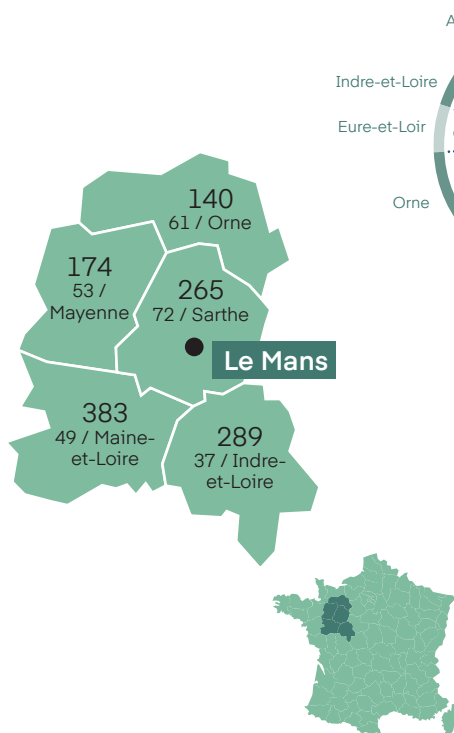

88% des visiteurs ont l'intention de participer à la prochaine édition.

LE MARCHÉ***

NOMBRE DE CSE ET COLLECTIVITÉS
PAR DÉPARTEMENT

AFTEC
ANDRÉ BOUVET
ANJOU MAINE
APAVE
ARMOR
ARO
ASSOCIATION MONTJOIE
BAHIER
CAF DE LA SARTHE
CARREFOUR SUPPLY CHAIN
CAVOL LDC
CCI
CLEMESSY PII
CLEN
CLINIQUE DU PRE
Commissariat de police du Mans
CROIX-ROUGE
DUNOIS

ILS ONT VISITÉ

Extrait de la liste des visiteurs de 2023

EATON SOURIAU
EPIDAURE72
FLOWSERVE
FONDATION GEORGES COULON
GEEM MAIRIE
GIE SESAM VITALE
GKN DRIVELINE ARNAGE
GROUPE LA CENTRALE
GSF AURIGA
HOWMET
IMAWEB
IN EXTENSO
LEROY MERLIN
LEROY MERLIN MULSANNE
NAPOLY TRANSPORTS
NTN
O2
ORPEA