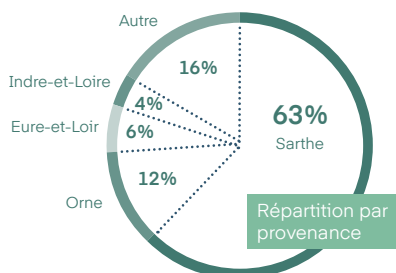

Estimation / réservation
de votre participation

LES CHIFFRES CLÉS ATTENDUS PAR ÉDITION**

1 édition

350 visites

160 entités

60 exposants

6 BONNES RAISONS D'EXPOSER

- 1 : Développer votre chiffre d'affaires grâce à un visitorat ciblé, acheteur et porteur de projets
- 2 : Diversifier votre clientèle en rencontrant de nouvelles cibles
- 3 : Enrichir votre fichier contacts
- 4 : Faire parler de vous et présenter vos nouveautés, innovations
- 5 : Participer à un événement clé sur le marché des CSE
- 6 : Profiter de la puissance de notre plateforme média : marketing direct, print et web

88% des visiteurs ont l'intention de participer à la prochaine édition.

LE MARCHÉ***

NOMBRE DE CSE ET COLLECTIVITÉS
PAR DÉPARTEMENT

AFTEC
ANDRÉ BOUVET
ANJOU MAINE
APAVE
ARMOR
ARO
ASSOCIATION MONTJOIE
BAHIER
CAF DE LA SARTHE
CARREFOUR SUPPLY CHAIN
CAVOL LDC
CCI
CLEMESSY PII
CLEN
CLINIQUE DU PRE
Commissariat de police du Mans
CROIX-ROUGE
DUNOIS