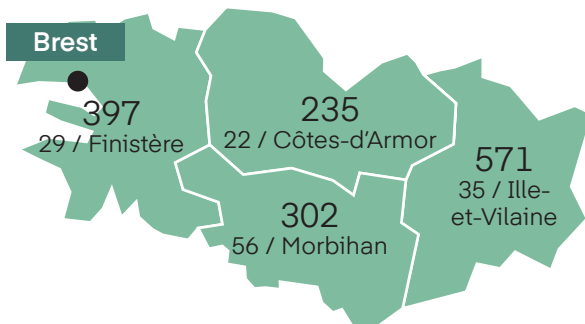

88% des visiteurs ont l'intention de participer à la prochaine édition.

LE MARCHÉ***

NOMBRE DE CSE ET COLLECTIVITÉS PAR DÉPARTEMENT

ILS ONT VISITÉ

Extrait de la liste des visiteurs de 2023

ATLANTIQUE ARIANEGROUP
AXIMA CONCEPT SA
BREIZHPR
CANDIA
CARREFOUR
CEZAM
CHRISTIAN FAURE
CODE DES LÉGENDES
CROIX-ROUGE
DS DISTRIBUTION
EAU DU PONANT
EIFFAGE